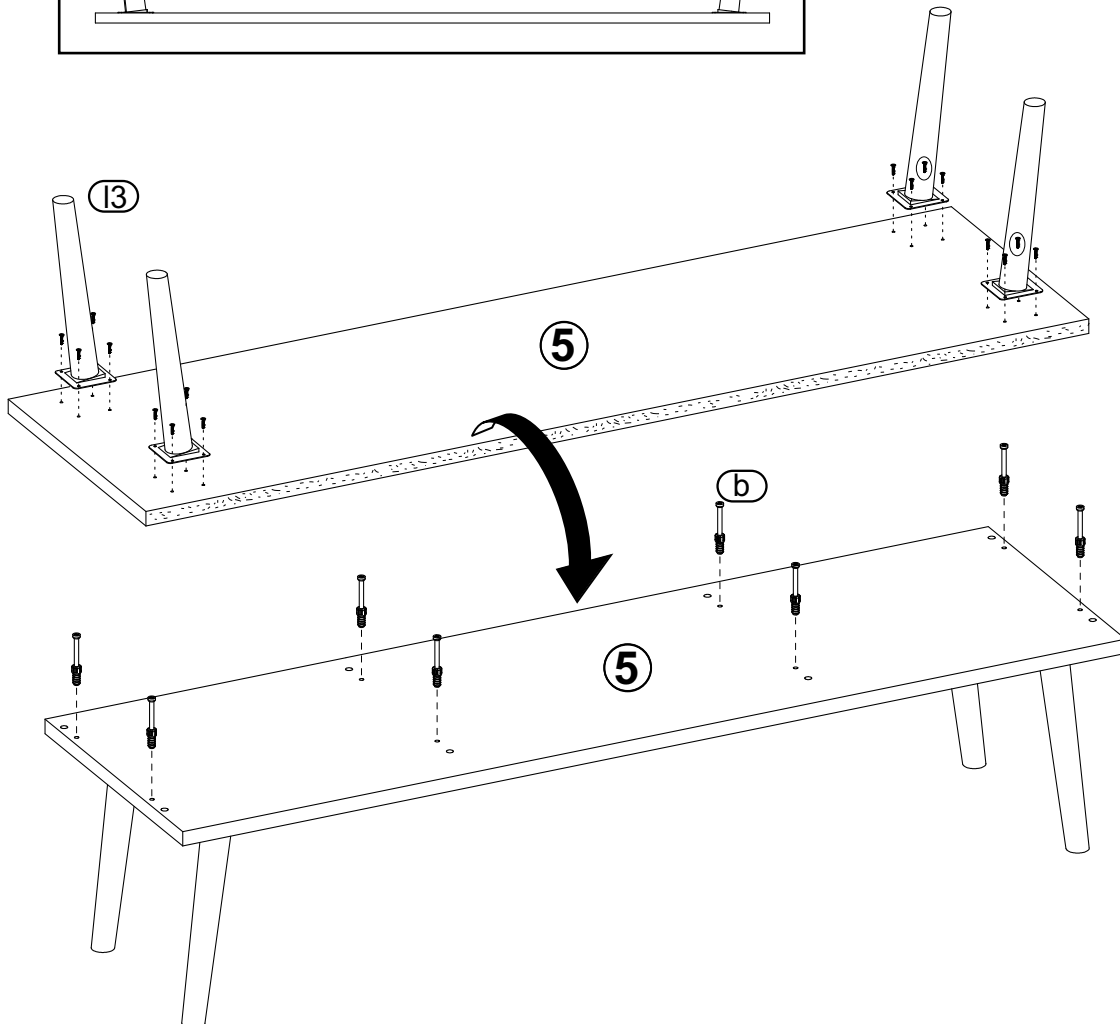

TORONTO SZAFKA RTV 120

①	266x325	2	1/1
②	266x321	2	1/1
③	1200x350	1	1/1
④	440x311	1	1/1
⑤	1200x350	1	1/1
⑥	390x260	2	1/1
⑦	365x294	2	1/1
⑧	458x294	1	1/1

1

2

3

4

5

6