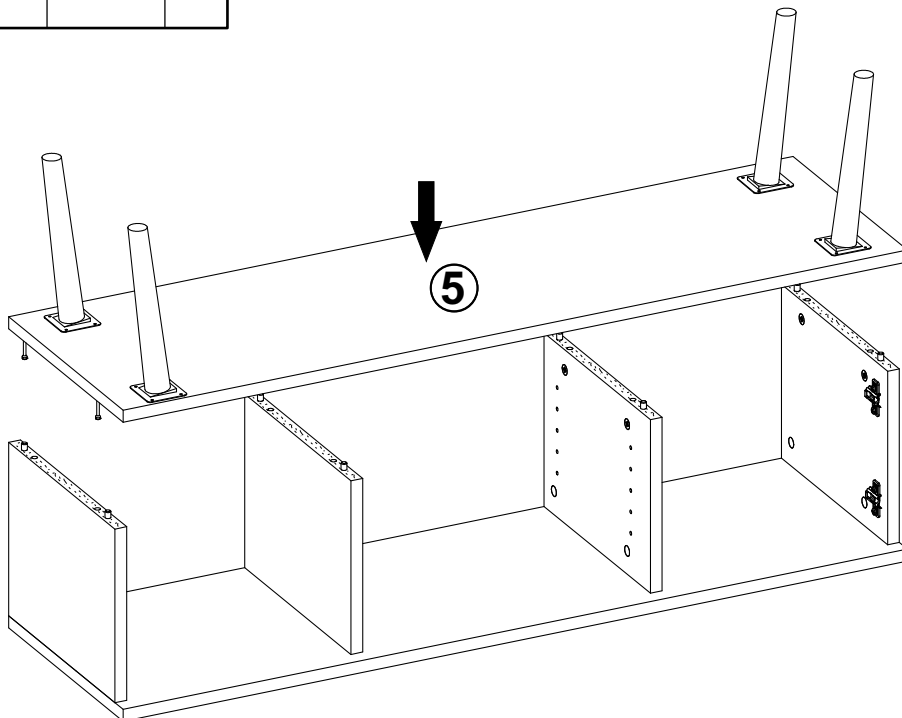

TORONTO SZAFKA RTV 120

①	266x325	2	1/1
②	266x321	2	1/1
③	1200x350	1	1/1
④	440x311	1	1/1
⑤	1200x350	1	1/1
⑥	390x260	2	1/1
⑦	365x294	2	1/1
⑧	458x294	1	1/1

1

2

3

4

5

6