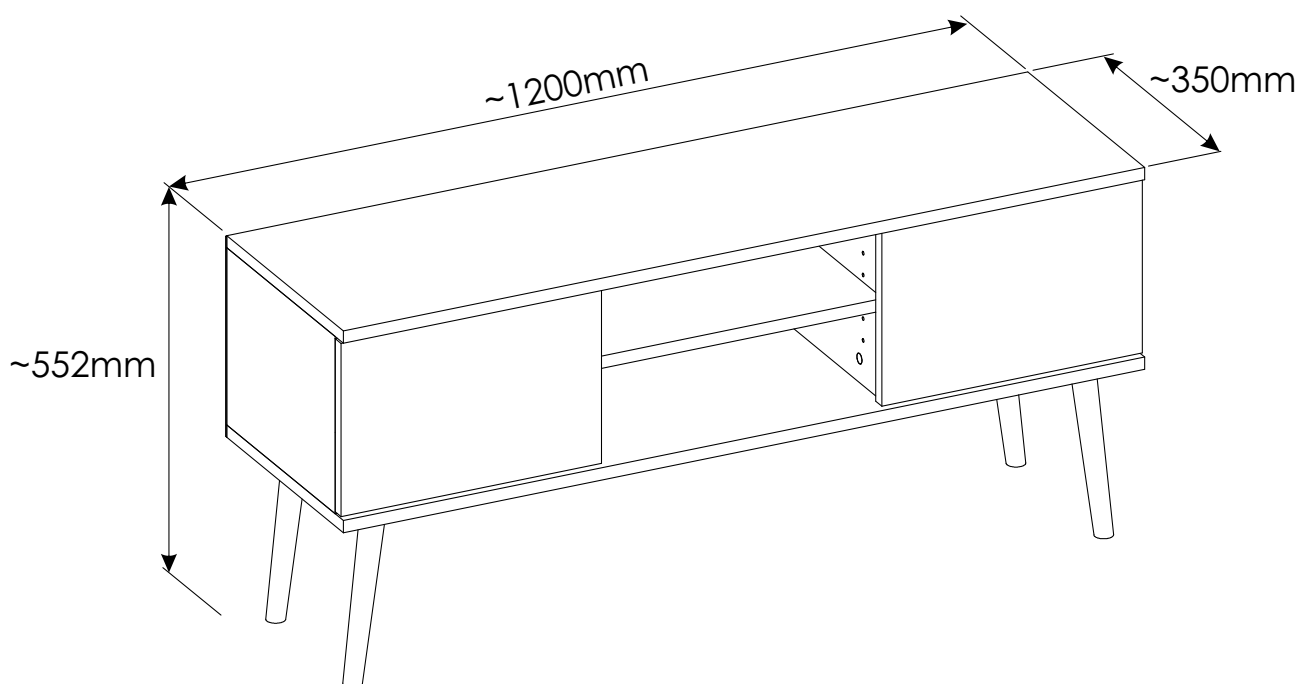

TORONTO SZAFKA RTV 120

①	266x325	2	1/1
②	266x321	2	1/1
③	1200x350	1	1/1
④	440x311	1	1/1
⑤	1200x350	1	1/1
⑥	390x260	2	1/1
⑦	365x294	2	1/1
⑧	458x294	1	1/1

1

2

3

4

5

6