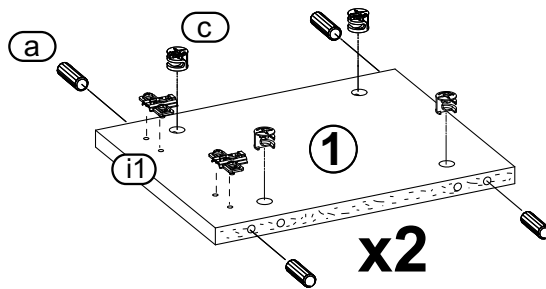

TORONTO SZAFKA RTV 120

①	266x325	2	1/1
②	266x321	2	1/1
③	1200x350	1	1/1
④	440x311	1	1/1
⑤	1200x350	1	1/1
⑥	390x260	2	1/1
⑦	365x294	2	1/1
⑧	458x294	1	1/1

1

2

3

4

5

6