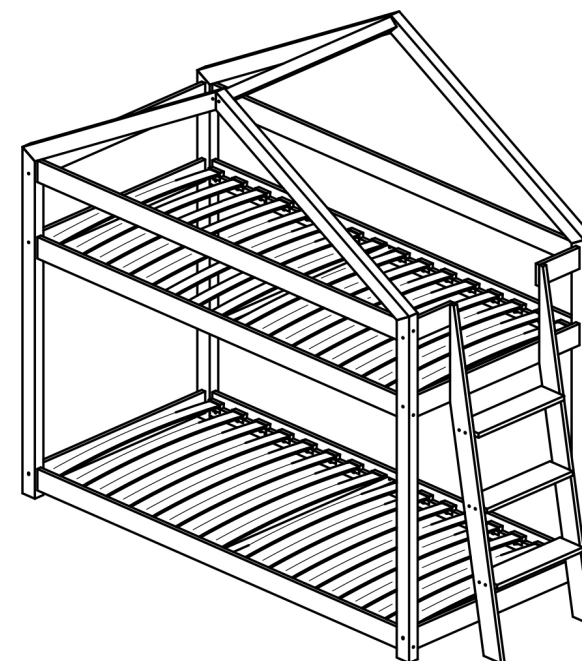

## VAROVÁNÍ

Abyste předešli zranění nebo poškození postele, dodržujte prosím tyto pokyny.

- Používejte matraci s doporučenou tloušťkou.
- Při sestavování postele připevněte zábradlí na obě strany.
- Na posteli neskákejte.
- Vrchní lůžko je určeno pouze pro jednu osobu.
- Pro výstup na vrchní lůžko používejte žebřík.

CERTIFIKÁT - Tato postel je v souladu se všemi bezpečnostními normami.

Číslo certifikátu: OBAC / 0251 / CZ / 18

# DMPB

70x140 70x160

80x140 80x160

80x180 80x190

80x200

90x140 90x160

90x180 90x190

90x200