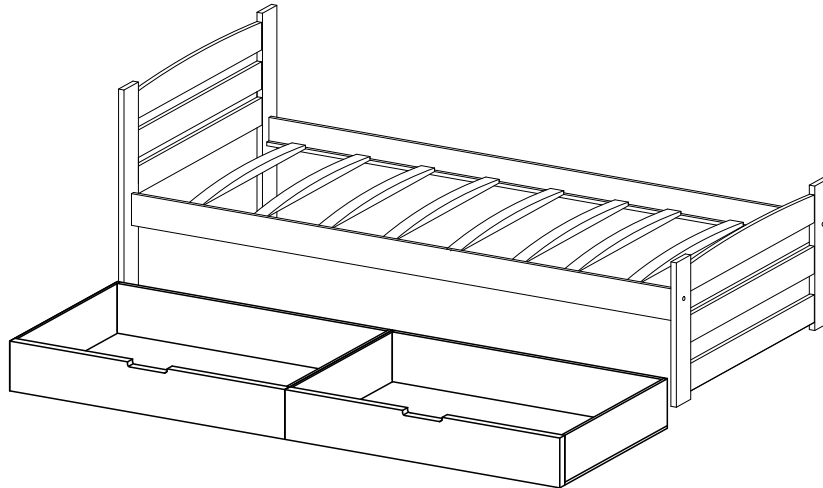

ROMA

- PL INSTRUKCJA MONTAŻU**
- CZ NÁVOD K MONTÁŽI**
- D MONTAGEANLEITUNG**
- GB ASSEMBLY INSTRUCTIONS**
- F MODEL D'EMPLOI**

Czas montażu
Time to assemble

1 hours
1 godz.
1 montagezeit

Uwaga Upozornění Achtung Caution Attention