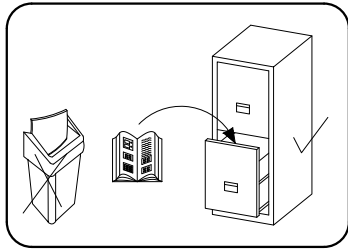

ROMA

- PL INSTRUKCJA MONTAŻU**
- CZ NÁVOD K MONTÁŽI**
- D MONTAGEANLEITUNG**
- GB ASSEMBLY INSTRUCTIONS**
- F MODEL D'EMPLOI**

Czas montażu
Time to assemble

1 hours
1 godz.
1 montagezeit

Uwaga Upozornění Achtung Caution Attention