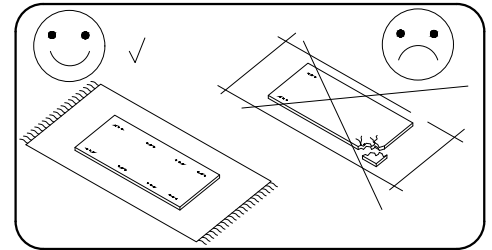

ROMA

- PL INSTRUKCJA MONTAŻU**
- CZ NÁVOD K MONTÁŽI**
- D MONTAGEANLEITUNG**
- GB ASSEMBLY INSTRUCTIONS**
- F MODEL D'EMPLOI**

Czas montażu
Time to assemble

1 hours
1 godz.
1 montagezeit

Uwaga Upozornění Achtung Caution Attention