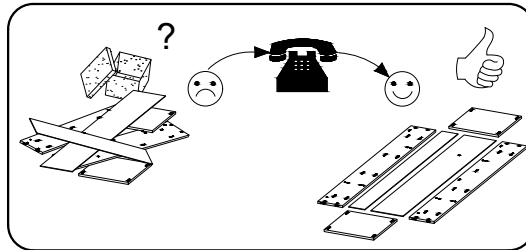

ROMA

- PL INSTRUKCJA MONTAŻU**
- CZ NÁVOD K MONTÁŽI**
- D MONTAGEANLEITUNG**
- GB ASSEMBLY INSTRUCTIONS**
- F MODEL D'EMPLOI**

Czas montażu
Time to assemble

1 hours
1 godz.
1 montagezeit

Uwaga Upozornění Achtung Caution Attention