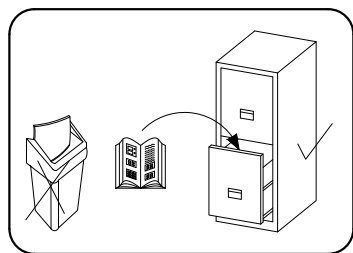

ROZALIA 2

- PL** INSTRUKCJA MONTAŻU
- CZ** NÁVOD K MONTÁŽI
- D** MONTAGEANLEITUNG
- GB** ASSEMBLY INSTRUCTIONS
- F** MODE D'EMPLOI

2 Person
2 Osoby

Czas montażu
Time to assemble

1 heures
1 godz.
1 montagezeit