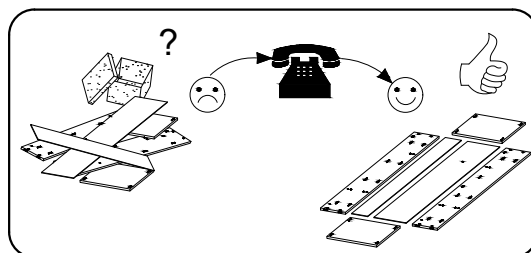

ROZALIA 2

- PL** INSTRUKCJA MONTAŻU
- CZ** NÁVOD K MONTÁŽI
- D** MONTAGEANLEITUNG
- GB** ASSEMBLY INSTRUCTIONS
- F** MODE D'EMPLOI

2 Person
2 Osoby

Czas montażu
Time to assemble

1 heures
1 godz.
1 montagezeit