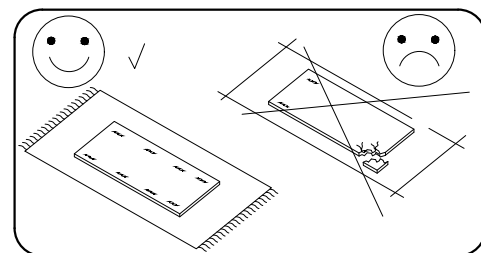

ROZALIA 2

- PL** INSTRUKCJA MONTAŻU
- CZ** NÁVOD K MONTÁŽI
- D** MONTAGEANLEITUNG
- GB** ASSEMBLY INSTRUCTIONS
- F** MODE D'EMPLOI

2 Person
2 Osoby

Czas montażu
Time to assemble

1 heures
1 godz.
1 montagezeit