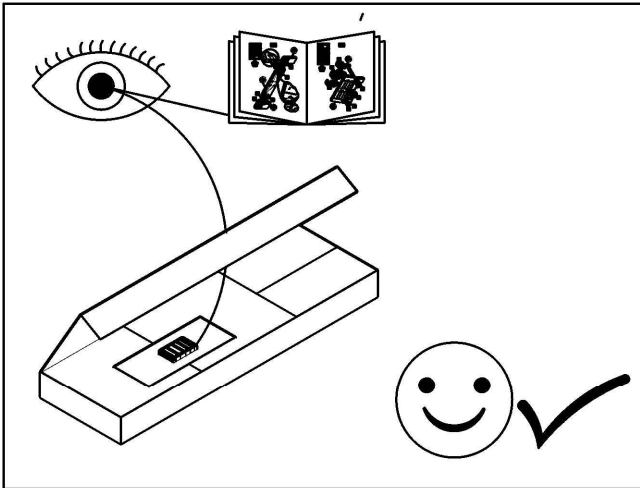

Postel HONZA - šuplík

K1

x 6

Ø8 x 35

S6

x 4

Ø3,5 x 35

S3

x 8

Ø3,5 x 16

M1

x 6

Ø6,3 x 30

M2

x 6

Ø15

HEX 4 mm

E5

x 6

Ø1,5 x 13

ca 35 mm

TEILE NR	ANZAHL	MASS L X B X T(MM)	✓
1	1	1932 X 220 X 20	
2	1	650 X 150 X 16	
3	1	650 X 150 X 16	
4	1	1868 X 150 X 16	
5	2	632 X 80 X 16	
6	3	627 X 646 X 3	

M1

x 6