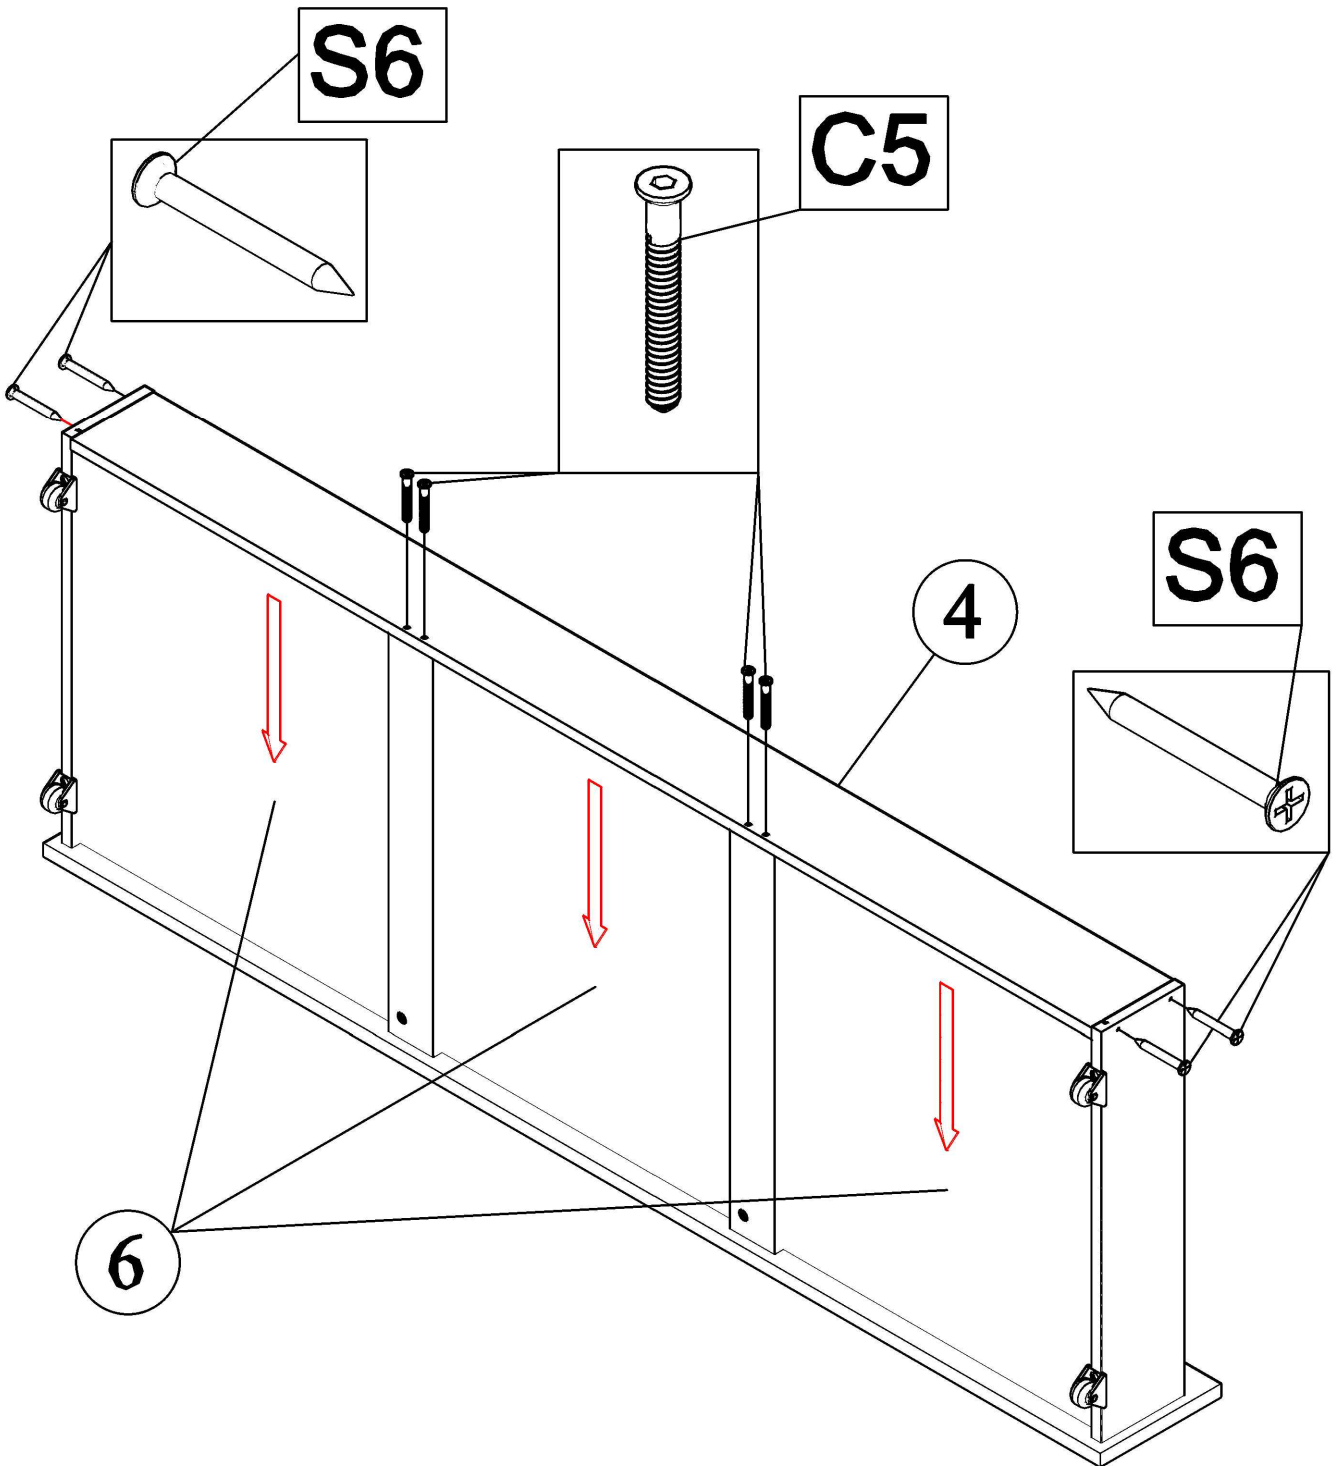

Postel HONZA - šuplík

K1

x 6

Ø8 x 35

S6

x 4

Ø3,5 x 35

S3

HEX 4 mm

E5

x 6

Ø1,5 x 13

ca 35 mm

TEILE NR	ANZAHL	MASS L X B X T(MM)	✓
1	1	1932 X 220 X 20	
2	1	650 X 150 X 16	
3	1	650 X 150 X 16	
4	1	1868 X 150 X 16	
5	2	632 X 80 X 16	
6	3	627 X 646 X 3	

M1

x 6

Ø6,3X 30

M1

1

1

C5

S6

F2

6

E5

x 6

Ø1,5 x 13

7

E5

9/11

10/11