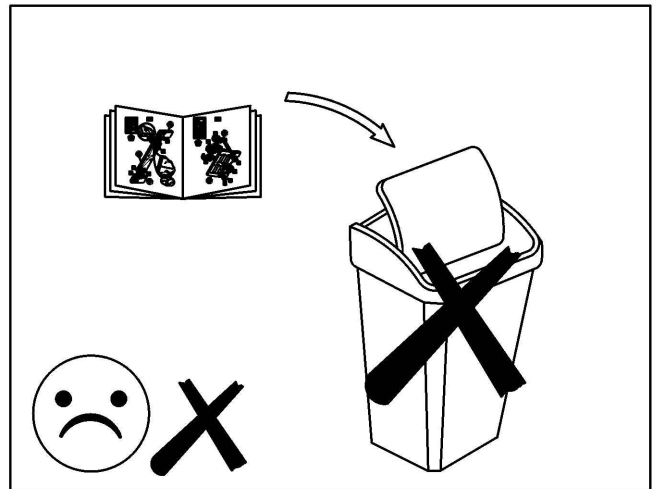

Postel HONZA - šuplík

K1

x 6

Ø8 x 35

S6

x 4

Ø3,5 x 35

S3

HEX 4 mm

E5

x 6

Ø1,5 x 13

ca 35 mm

TEILE NR	ANZAHL	MASS L X B X T(MM)	✓
1	1	1932 X 220 X 20	
2	1	650 X 150 X 16	
3	1	650 X 150 X 16	
4	1	1868 X 150 X 16	
5	2	632 X 80 X 16	
6	3	627 X 646 X 3	

M1

x 6