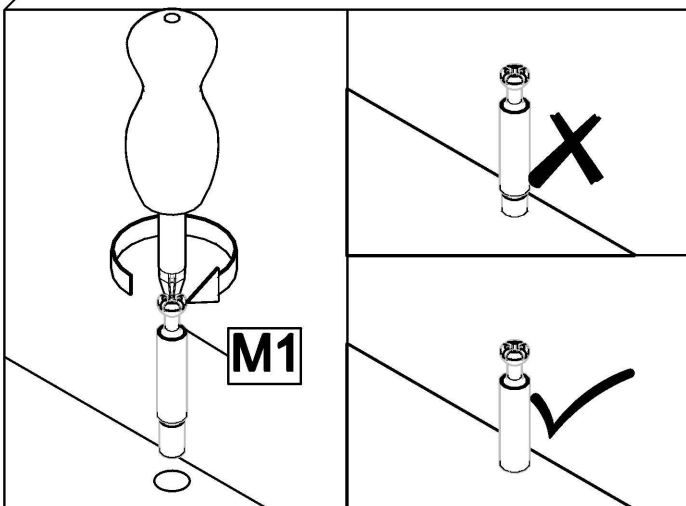

M1

x 6

Ø6,3X 30

M1

1

1