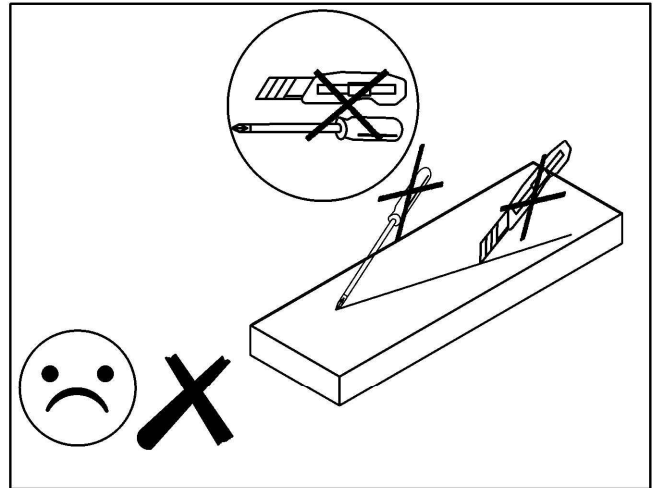

Postel HONZA - šuplík

K1

x 6

Ø8 x 35

S6

x 4

Ø3,5 x 35

S3

x 8

Ø3,5 x 16

M1

x 6

Ø6,3 x 30

M2

x 6

Ø15

HEX 4 mm

E5

x 6

Ø1,5 x 13

ca 35 mm

TEILE NR	ANZAHL	MASS L X B X T(MM)	✓
1	1	1932 X 220 X 20	
2	1	650 X 150 X 16	
3	1	650 X 150 X 16	
4	1	1868 X 150 X 16	
5	2	632 X 80 X 16	
6	3	627 X 646 X 3	

M1

x 6