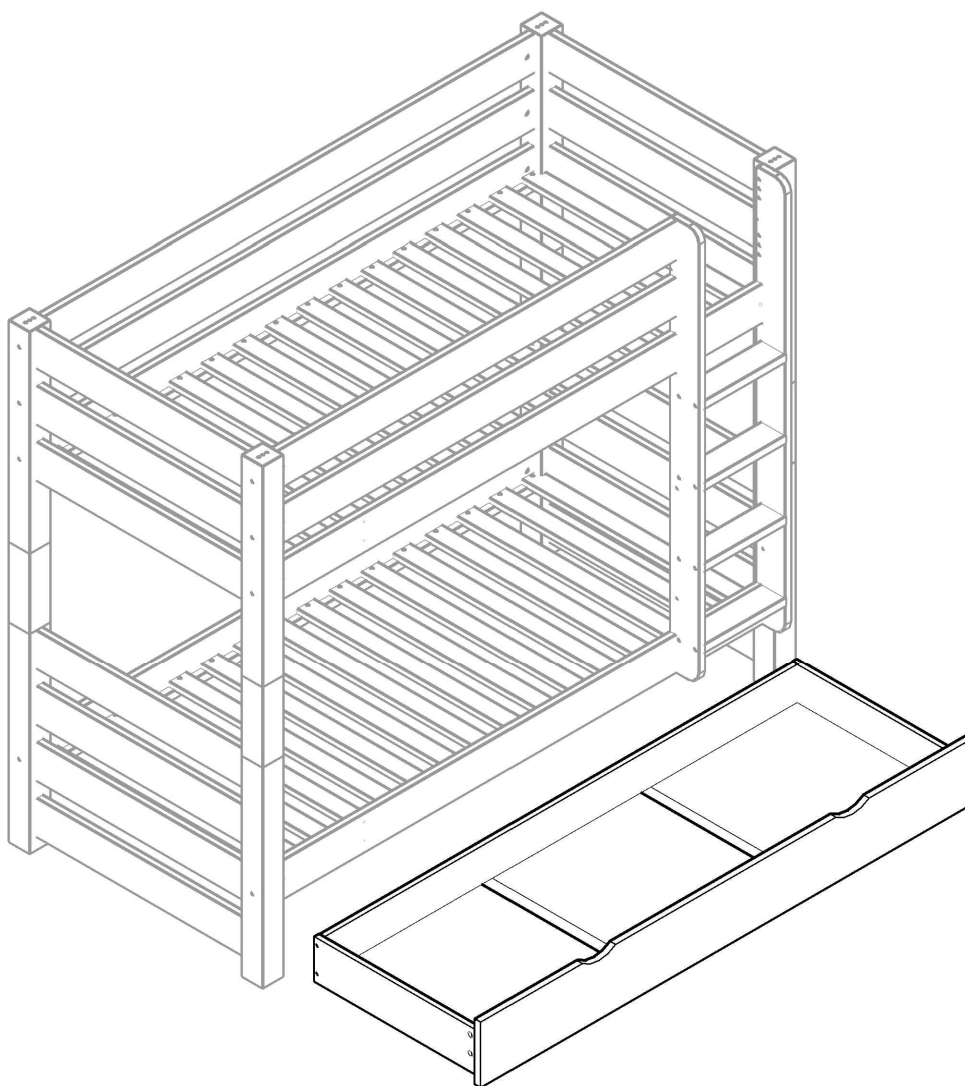

Postel HONZA - šuplík

K1

x 6

Ø8 x 35

S6

x 4

Ø3,5 x 35

S3

x 8

Ø3,5 x 16

M1

x 6

Ø6,3 x 30

M2

x 6

Ø15

R1

x 4

Ø30

C5

x 4

Ø7 x 50

F2

x 1

HEX 4 mm

E5

x 6

Ø1,5 x 13

ca 35 mm

TEILE NR	ANZAHL	MASS L X B X T(MM)	✓
1	1	1932 X 220 X 20	
2	1	650 X 150 X 16	
3	1	650 X 150 X 16	
4	1	1868 X 150 X 16	
5	2	632 X 80 X 16	
6	3	627 X 646 X 3	

M1

x 6