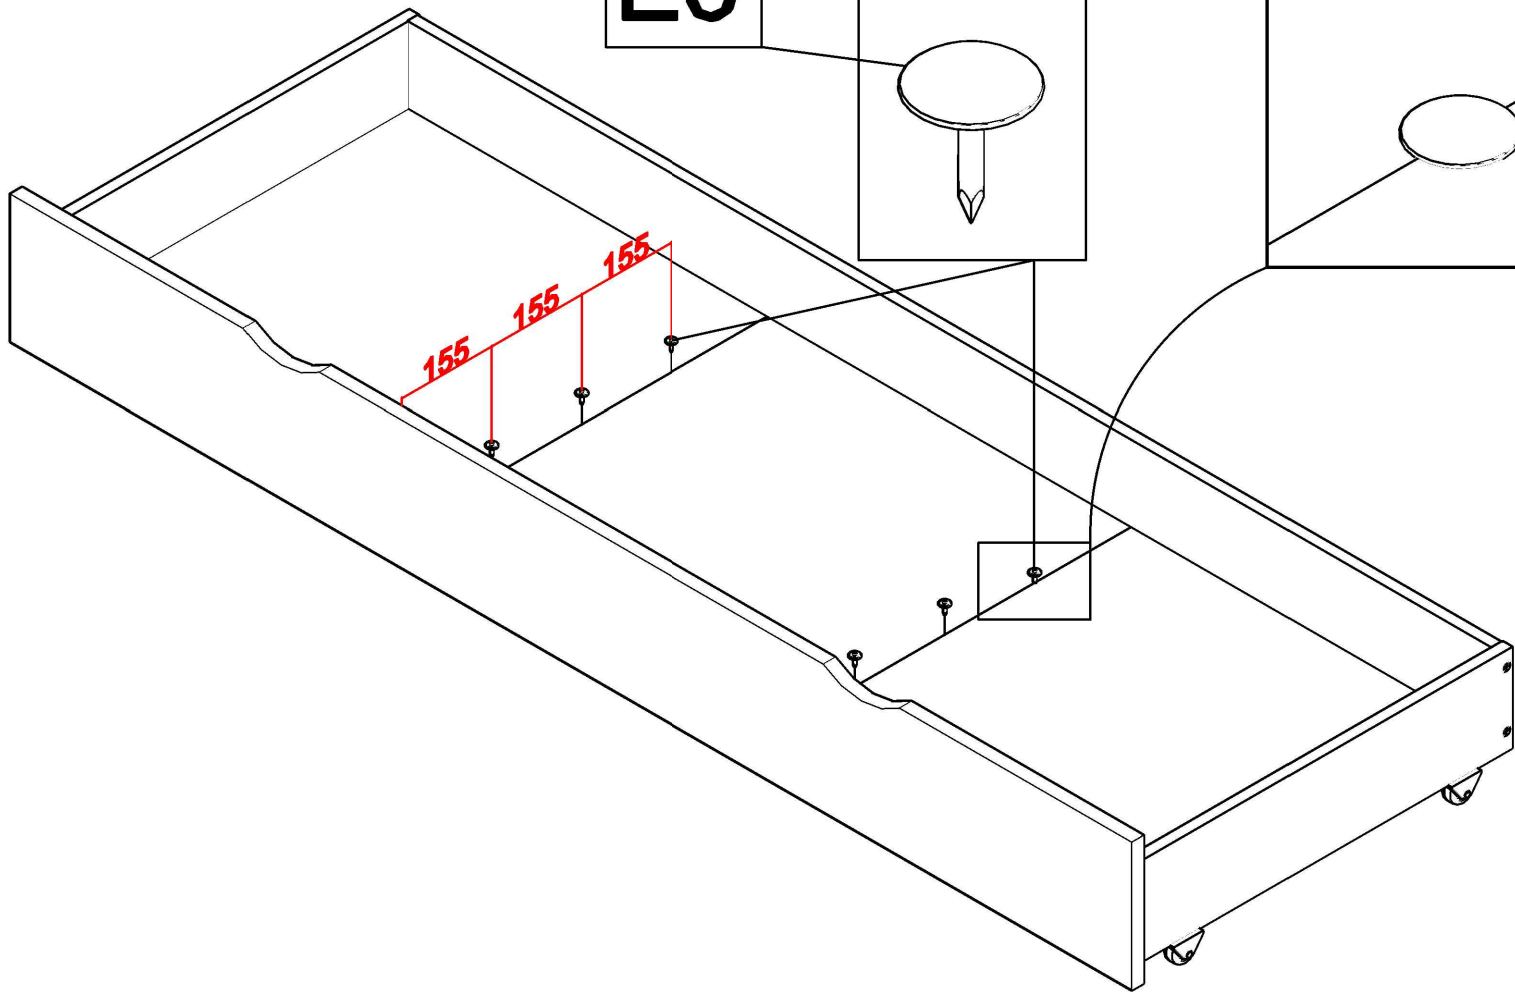

HEX 4 mm

E5

x 6

Ø1,5 x 13

ca 35 mm

TEILE NR	ANZAHL	MASS L X B X T(MM)	✓
1	1	1932 X 220 X 20	
2	1	650 X 150 X 16	
3	1	650 X 150 X 16	
4	1	1868 X 150 X 16	
5	2	632 X 80 X 16	
6	3	627 X 646 X 3	

M1

x 6

E5

x 6

Ø1,5 x 13

7

E5

9/11

10/11