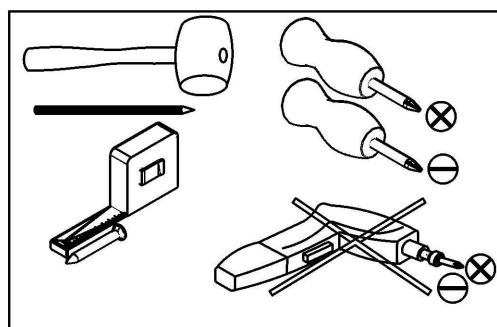

Postel HONZA - šuplík

K1

x 6

Ø8 x 35

S6

x 4

Ø3,5 x 35

S3

x 8

Ø3,5 x 16

M1

x 6

Ø6,3 x 30

M2

x 6

Ø15

HEX 4 mm

E5

x 6

Ø1,5 x 13

ca 35 mm

TEILE NR	ANZAHL	MASS L X B X T(MM)	✓
1	1	1932 X 220 X 20	
2	1	650 X 150 X 16	
3	1	650 X 150 X 16	
4	1	1868 X 150 X 16	
5	2	632 X 80 X 16	
6	3	627 X 646 X 3	

M1

x 6