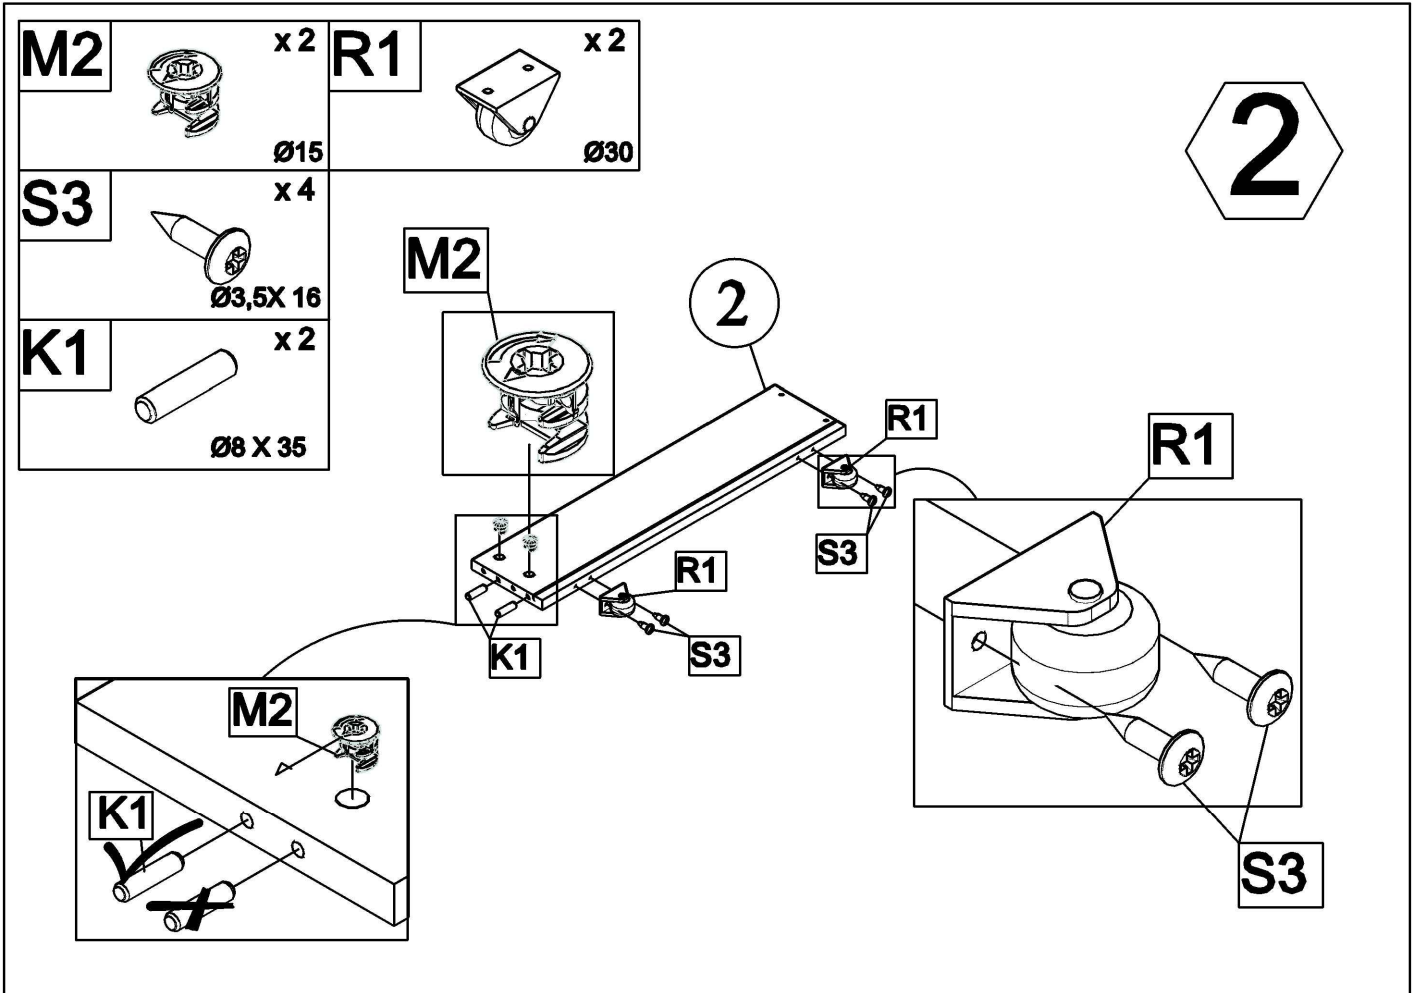

R1

x 4

Ø30

C5

x 4

Ø7 x 50

F2

x 1

HEX 4 mm

E5

x 6

Ø1,5 x 13

ca 35 mm

TEILE NR	ANZAHL	MASS L X B X T(MM)	✓
1	1	1932 X 220 X 20	
2	1	650 X 150 X 16	
3	1	650 X 150 X 16	
4	1	1868 X 150 X 16	
5	2	632 X 80 X 16	
6	3	627 X 646 X 3	

M1

x 6

Ø6,3X 30

M1

1

1

C5

S6

F2

6

E5

x 6

Ø1,5 x 13

7

E5

9/11

10/11