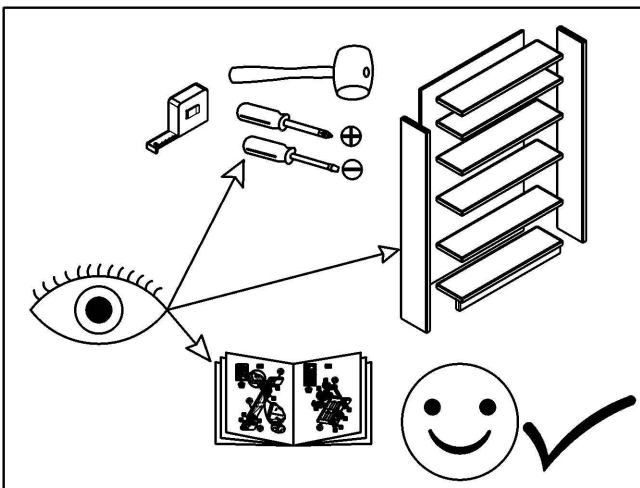

Postel HONZA - šuplík

K1

x 6

Ø8 x 35

S6

x 4

Ø3,5 x 35

S3

x 8

Ø3,5 x 16

M1

x 6

Ø6,3 x 30

M2

x 6

Ø15

HEX 4 mm

E5

x 6

Ø1,5 x 13

ca 35 mm

TEILE NR	ANZAHL	MASS L X B X T(MM)	✓
1	1	1932 X 220 X 20	
2	1	650 X 150 X 16	
3	1	650 X 150 X 16	
4	1	1868 X 150 X 16	
5	2	632 X 80 X 16	
6	3	627 X 646 X 3	

M1

x 6