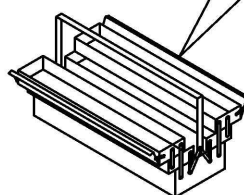

Postel HONZA - šuplík

K1

x 6

Ø8 x 35

S6

x 4

Ø3,5 x 35

S3

x 8

Ø3,5 x 16

M1

x 6

Ø6,3 x 30

M2

x 6

Ø15

R1

x 4

Ø30

C5

x 4

Ø7 x 50

F2

x 1

HEX 4 mm

E5

x 6

Ø1,5 x 13

ca 35 mm

TEILE NR	ANZAHL	MASS L X B X T(MM)	✓
1	1	1932 X 220 X 20	
2	1	650 X 150 X 16	
3	1	650 X 150 X 16	
4	1	1868 X 150 X 16	
5	2	632 X 80 X 16	
6	3	627 X 646 X 3	

M1

x 6