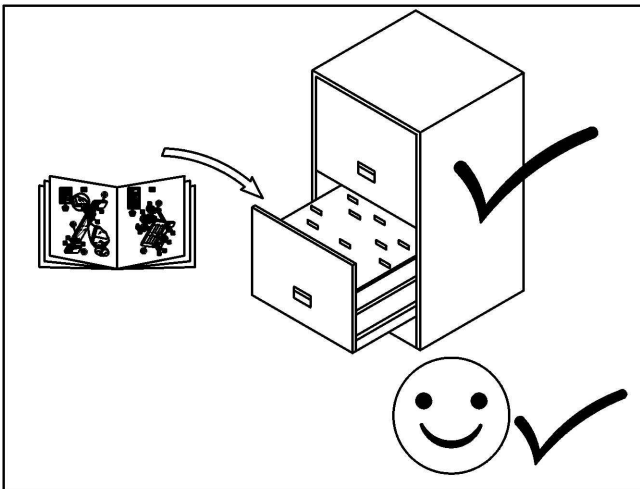

Postel HONZA - šuplík

K1

x 6

Ø8 x 35

S6

x 4

Ø3,5 x 35

S3

HEX 4 mm

E5

x 6

Ø1,5 x 13

ca 35 mm

TEILE NR	ANZAHL	MASS L X B X T(MM)	✓
1	1	1932 X 220 X 20	
2	1	650 X 150 X 16	
3	1	650 X 150 X 16	
4	1	1868 X 150 X 16	
5	2	632 X 80 X 16	
6	3	627 X 646 X 3	

M1

x 6