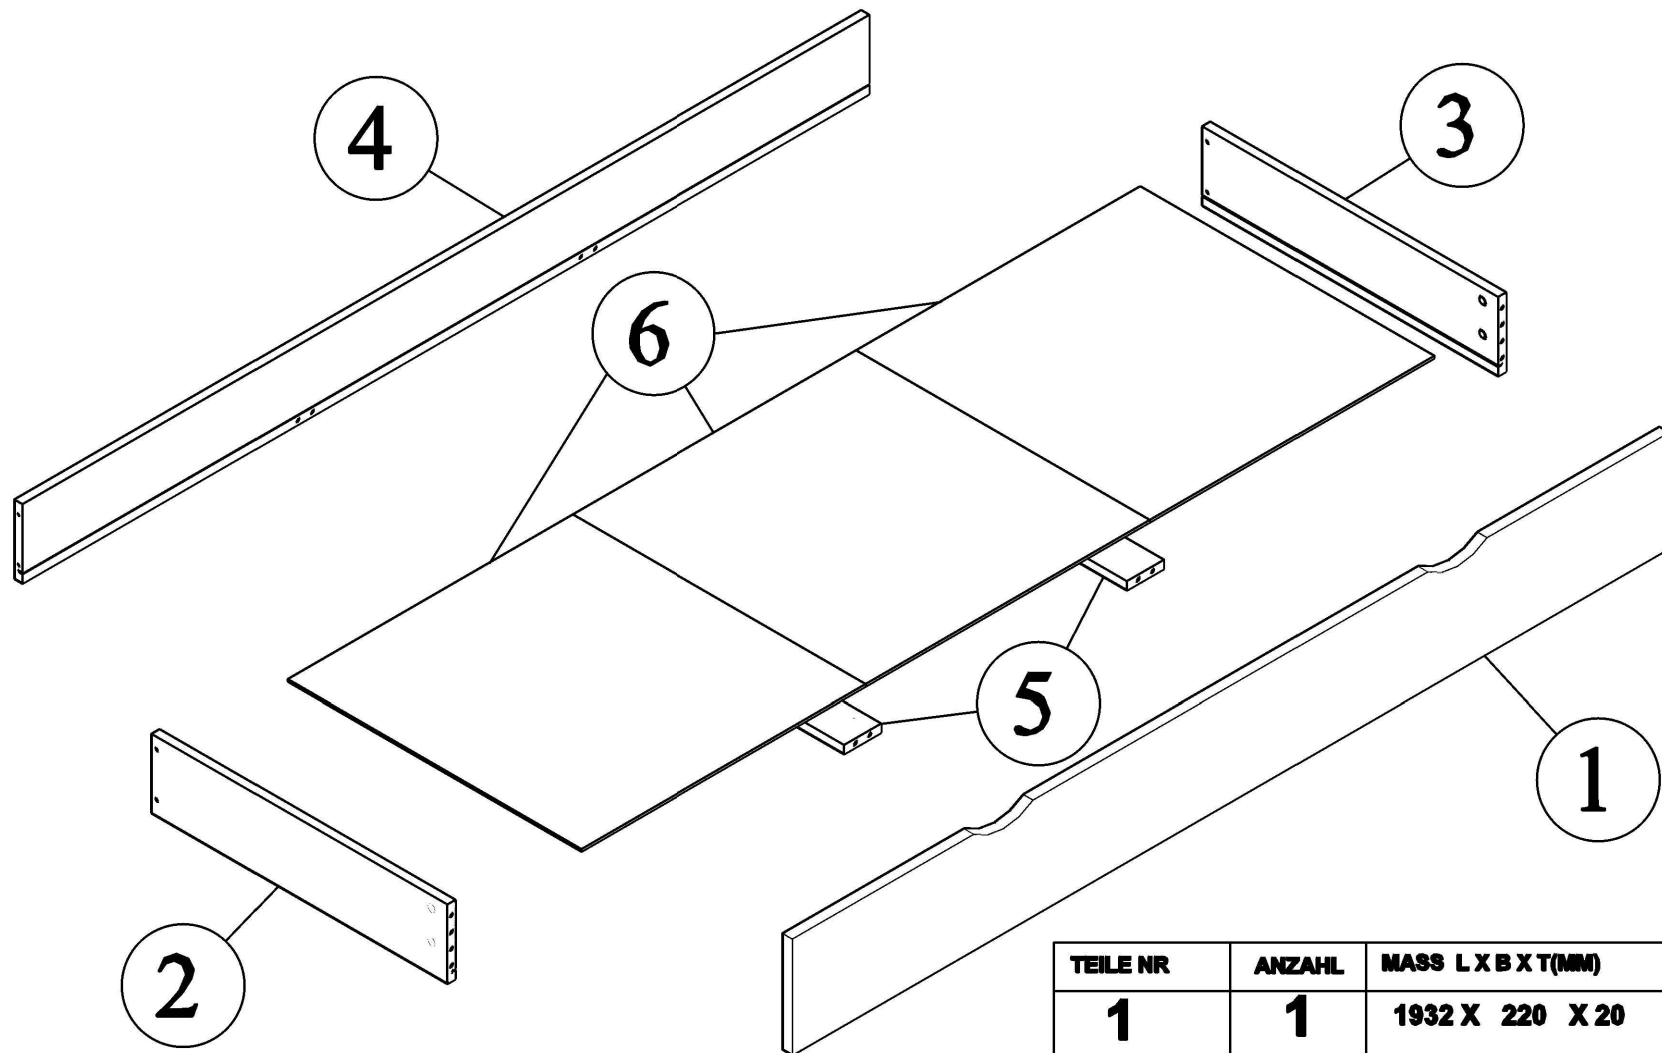

HEX 4 mm

E5

x 6

Ø1,5 x 13

ca 35 mm

TEILE NR	ANZAHL	MASS L X B X T(MM)	✓
1	1	1932 X 220 X 20	
2	1	650 X 150 X 16	
3	1	650 X 150 X 16	
4	1	1868 X 150 X 16	
5	2	632 X 80 X 16	
6	3	627 X 646 X 3	

M1

x 6