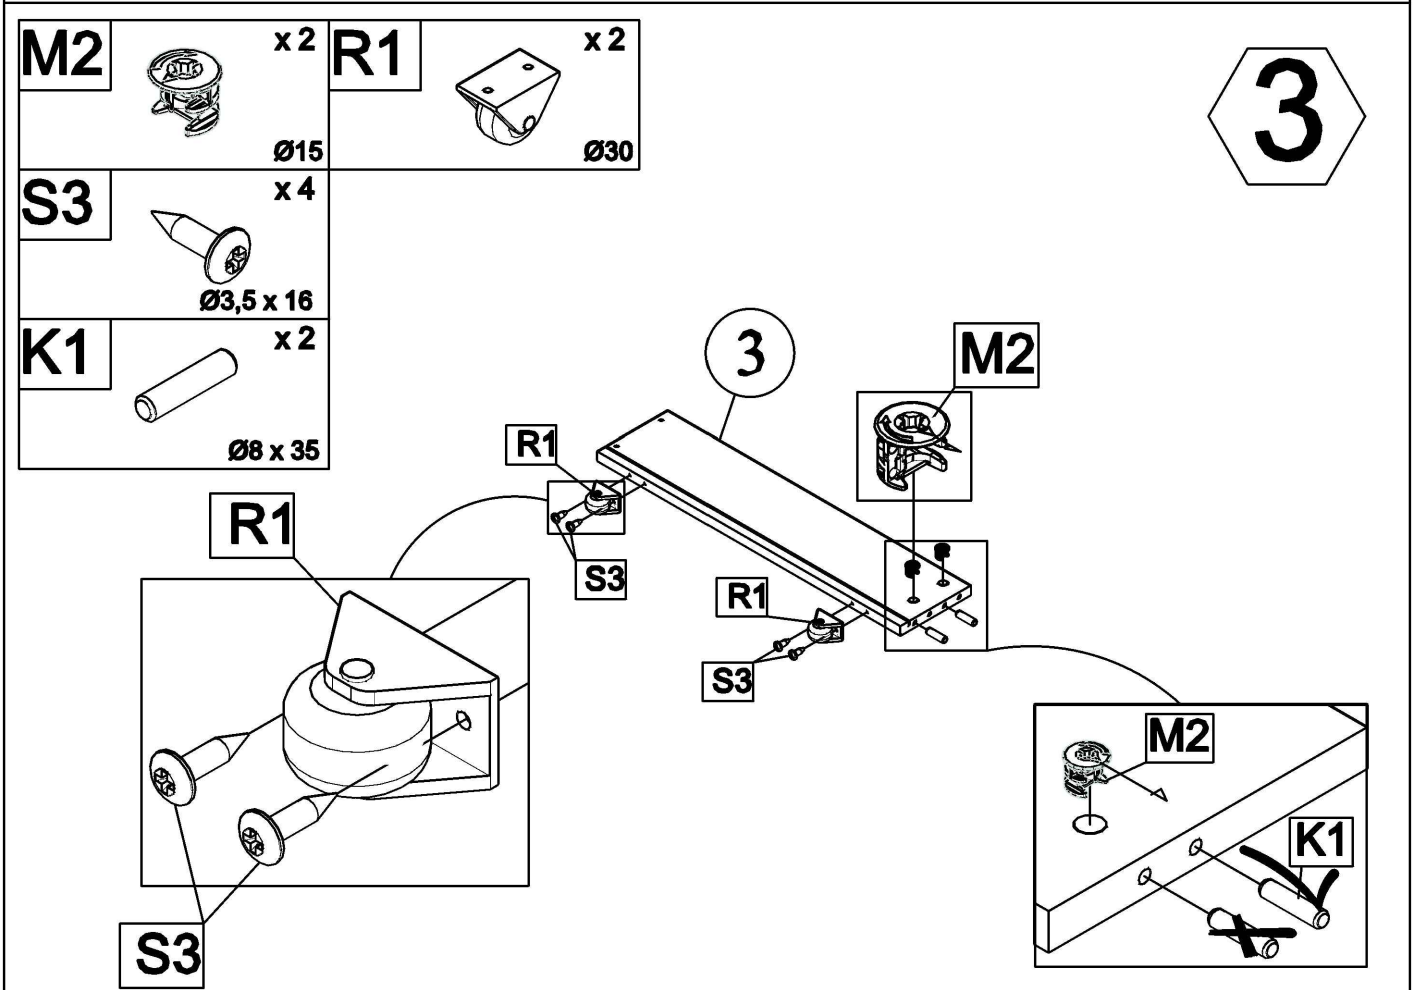

HEX 4 mm

E5

x 6

Ø1,5 x 13

ca 35 mm

TEILE NR	ANZAHL	MASS L X B X T(MM)	✓
1	1	1932 X 220 X 20	
2	1	650 X 150 X 16	
3	1	650 X 150 X 16	
4	1	1868 X 150 X 16	
5	2	632 X 80 X 16	
6	3	627 X 646 X 3	

M1

x 6

Ø6,3X 30

M1

1

1

C5

S6

F2

6